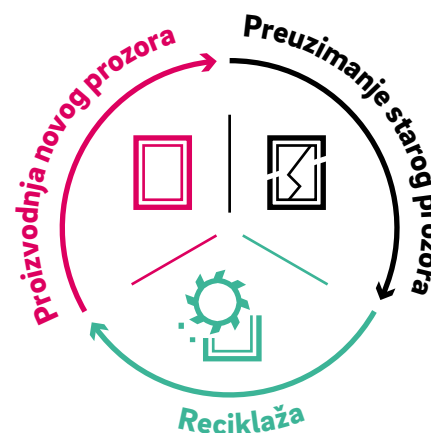

Kružni ciklus plastičnih materijala

Od starih prozora nastaju novi i održivi prozorski sistemi – istog kvaliteta u poređenju sa REHAU prozorima od novih materijala. Materijali se čiste, usitnjavaju, sortiraju i oplemenjuju. Tako dobijeni reciklat na kraju se ponovo koristi u jezgru novih prozorskih profila.

Samo tim REHAU uspeva da uštedi 97.000 tona CO₂ godišnje. To odgovara rasterećenju od oko 7,8 Millionen stabala na površini od oko 137.000 fudbalskih terena.

Mi u REHAU-u sami se brinemo o kompletnom kružnom ciklusu obrade – jedinstveni smo na tržištu prozora.

Sertifikati za održivost

Sve evropske REHAU fabrike za proizvodnju prozora sertifikovane su nezavisnom oznakom kvaliteta VinylPlus za održivu proizvodnju prozora. Nabavka sirovina, obrada ali i reciklaža: duž celog lanca vrednosti ispunjavamo raznovrsne i zahtevne kriterijume.