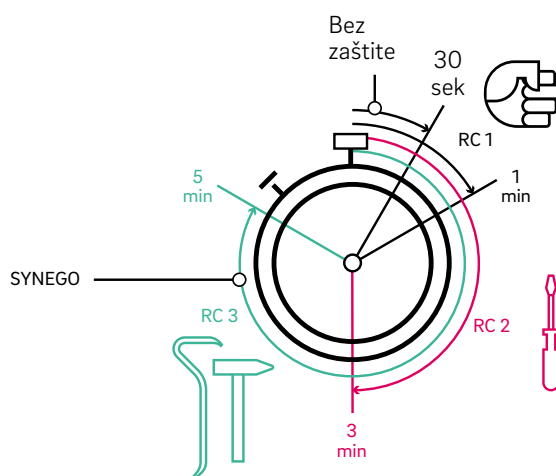

Uživajte u vašim putovanjima.

I u osećaju da je vaš dom dobro zaštićen. Preventivni sigurnosni sistem Smart Guard prepoznaje provalnika ispred prozora i odvraća ga putem optičkih i akustičnih signala.

Bezbednost do klase otpornosti RC 3

Prozori sa klasom otpornosti RC 1 imaju niži nivo protivprovalne zaštite i shodno tome mogu da se provale za relativno kratko vreme. Kod viših klasa otpornosti neophodno je značajno više vremena i jači alat. SYNEGO prozori postižu bez problema klasu protivprovalne zaštite RC 2, a jednostavna realizacija zahteva klase protivprovalne zaštite RC 3 je omogućena kroz dodatne mere.